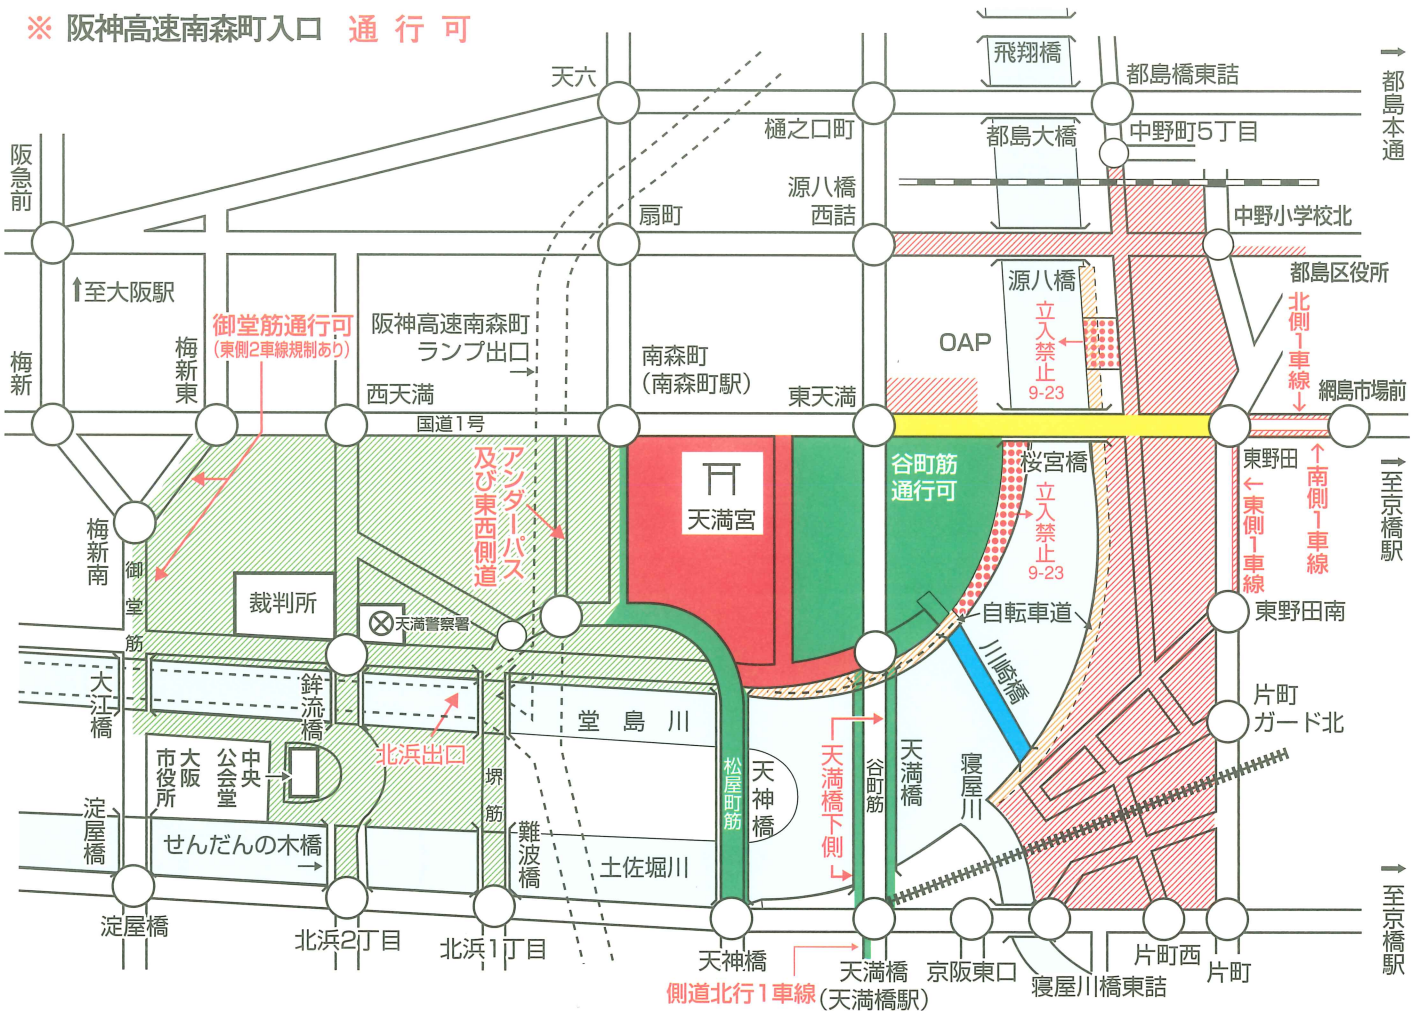

令和6年(2024年)

天神祭における交通規制のお知らせ

7月24日(水)と25日(木)の天神祭には、天満宮周辺で次のとおり交通規制が実施されます。

●交通規制については現場警察官の指示に従ってください。ご協力をお願いします。

◎車両通行禁止等

	7月24日・25日	午後1時ごろ～午後11時ごろ
	7月25日	午後3時30分ごろ～午後7時30分ごろ
	〃	午後3時30分ごろ～午後11時ごろ
	〃	午後6時ごろ～午後11時ごろ
	〃	午後6時30分ごろ～午後11時ごろ

- ※川崎橋 () 歩行者・自転車通行止 7月25日 午後6時ごろ～午後11時ごろ
- ※自転車道 () 自転車通行禁止 7月25日 午後6時ごろ～午後11時ごろ
- ※阪神高速北浜出口 通行禁止 7月25日 午後3時15分ごろ～午後7時30分ごろ
- ※阪神高速南森町入口 通行可

※上記規制区域内及び付近に自動車、バイク、自転車等の放置はしないでください。

天神祭渡御行事保存協賛会	☎6353-0025
天満警察署	☎6363-1234
都島警察署	☎6925-1234
東警察署	☎6268-1234

大阪府警察交通部
公式YouTubeチャンネル

あなたのまちの
交通事故マップ

安まちアプリ
大阪府警察